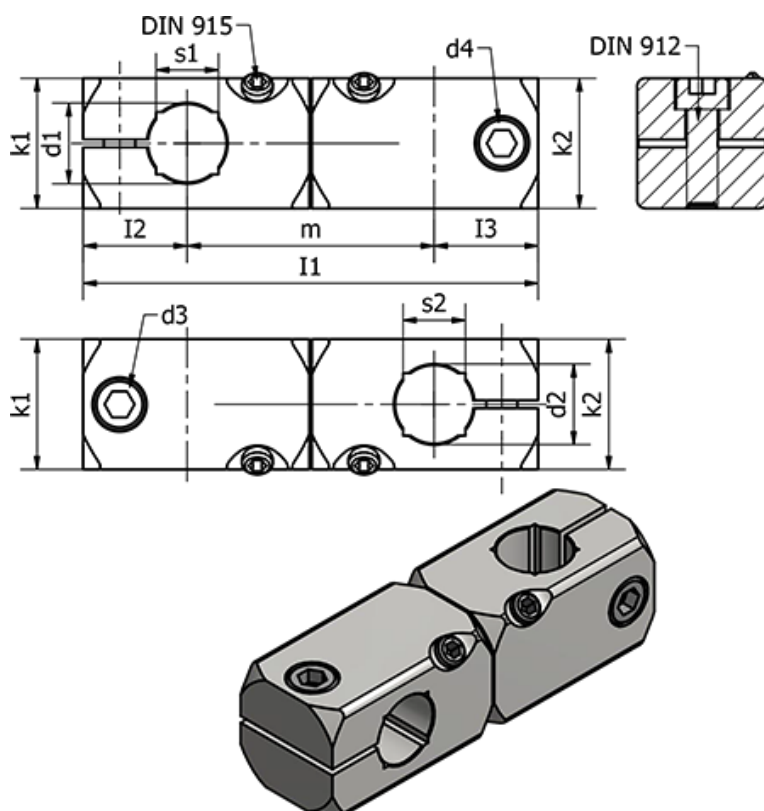

Varenummer: 20475B20B20ELS

Beskrivelse: E+G Rørholder - GN 475-B20-B20-ELS

Mål

d1 = 20

d2 = 20

d3 = M6

d4 = M6

Fastspændings kit for d3 = GN 511-M6-30

Fastspændings kit for d4 = GN 511-M6-30

l1 = 102.5

l2 = 22

l3 = 22

k = 30

k2 = 30

m = 58.5

s1 = 16

s2 = 16

Vægt (g) = 243